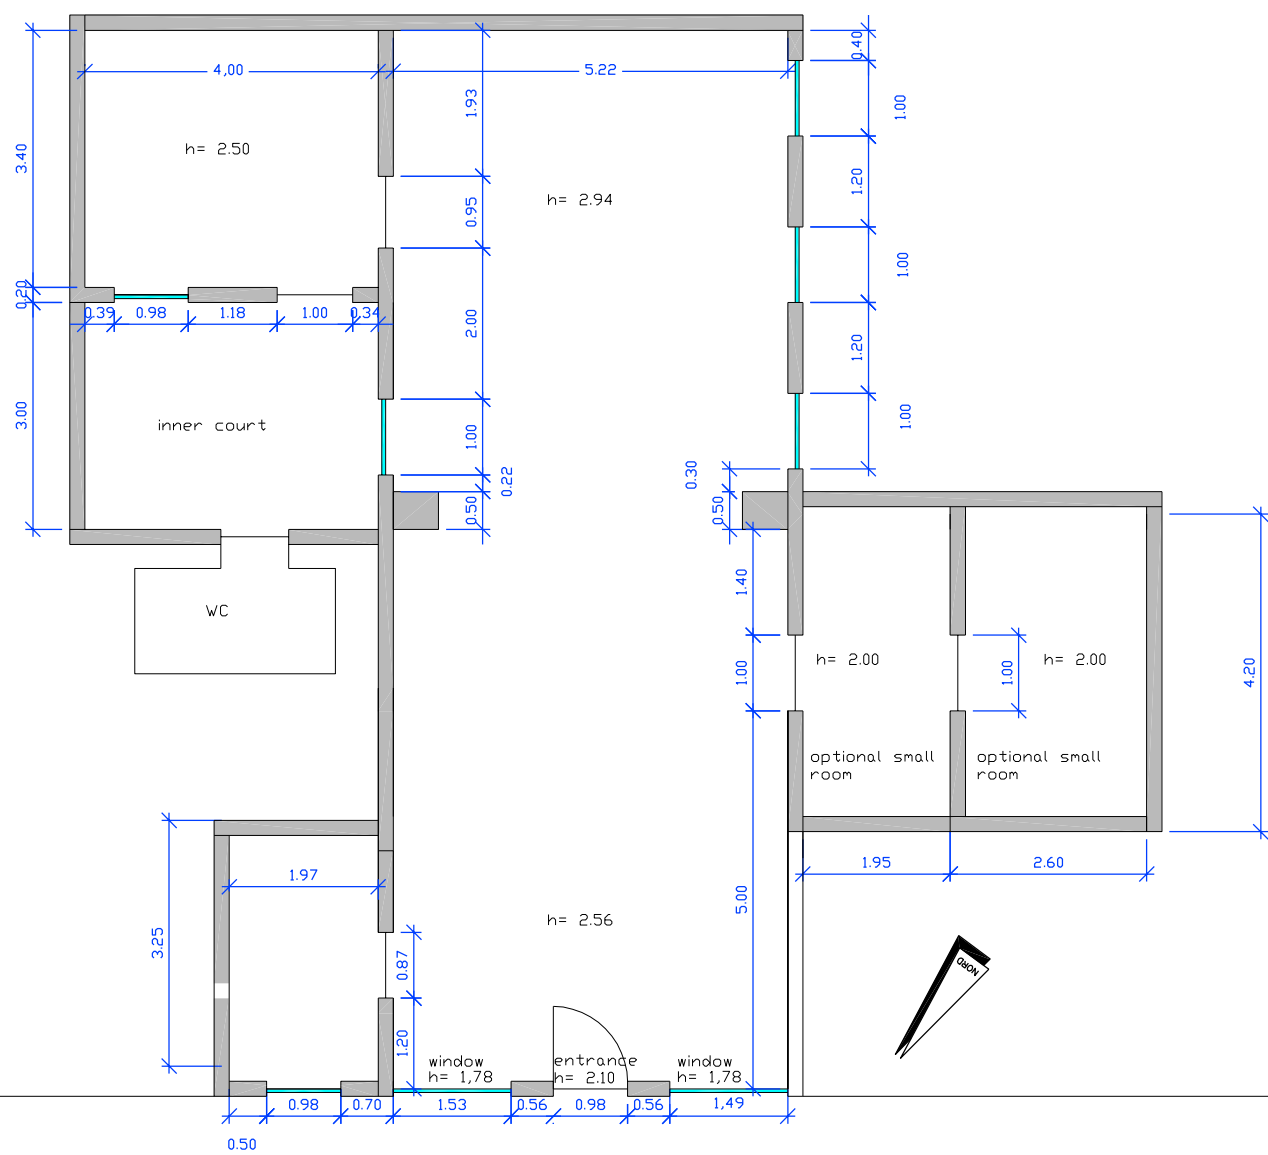

Scala Mata Gallery
scale: 1:100

Cannaregio